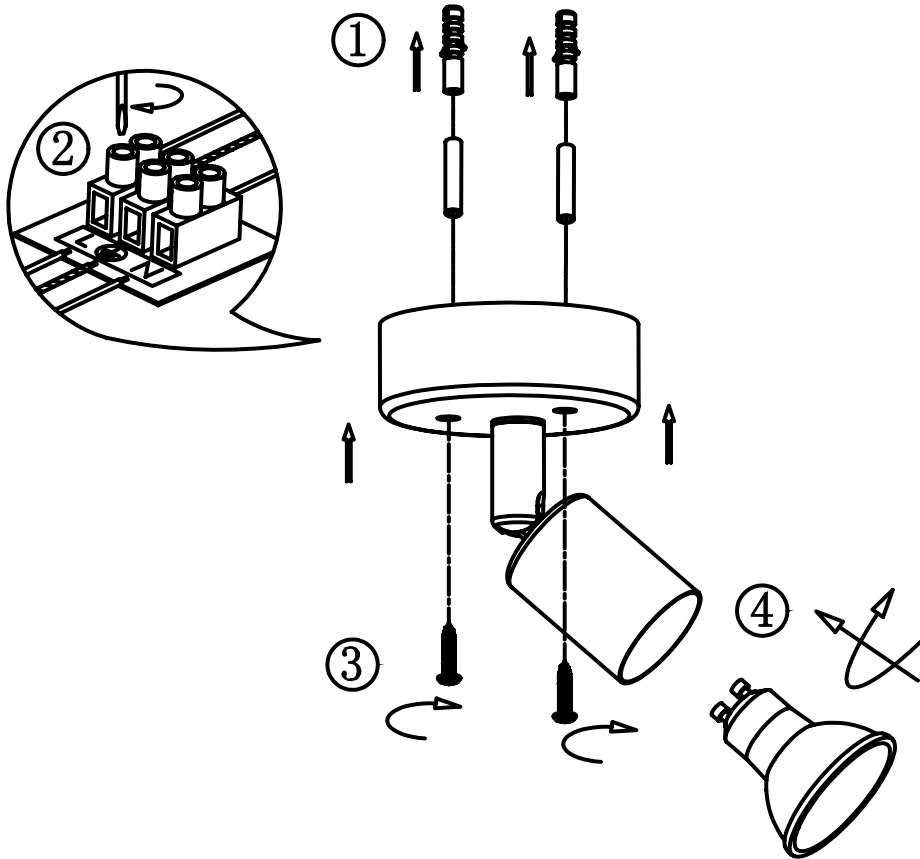

GLOBO

LIGHTING

www.globo-lighting.com

57381-1L

57382-1L

GLOBO Handels GmbH
Gewerbestr. 3
A-9184 Sankt Peter AUSTRIA

DEU:

Dieses Produkt enthält eine Lichtquelle der Energieeffizienzklasse <F>.